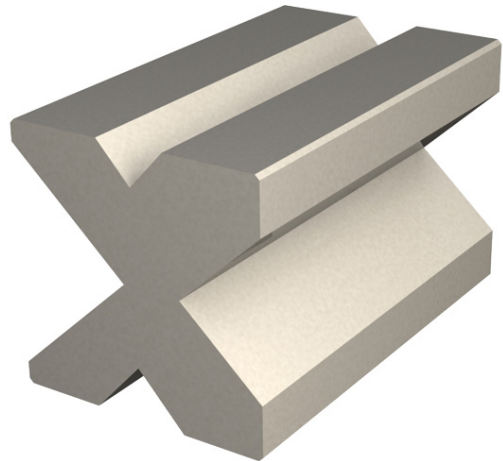

# Multi V matrice 85° / V=16/22/35/50 mm / délka 200 mm

Objednací číslo:  
3889132

**3 990 Kč bez DPH**  
4 828 Kč s DPH

Matrice pro tvářecí lis WPK 1250-32.