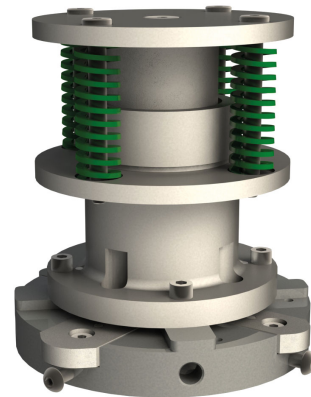

# Děrovací nástroj pro zoblování rohů plechu

Objednací číslo:  
3889113

**35 090 Kč bez DPH**  
42 459 Kč s DPH

metalkraft®