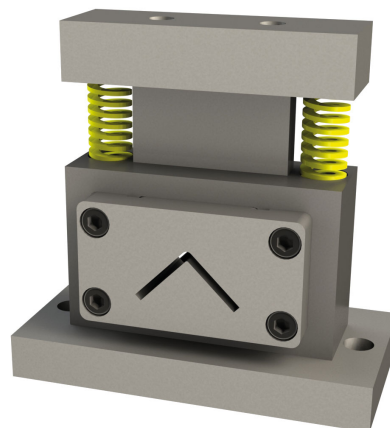

# Děrovací nástroj pro stříhání L- profilů

Objednací číslo:  
3889112

**29 190 Kč bez DPH**  
35 320 Kč s DPH

metalkraft®