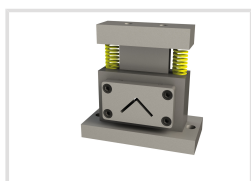

# Děrovací nástroj pro stříhání L- profilů

Objednací číslo:  
3889112

**29 190 Kč bez DPH**  
35 320 Kč s DPH

metalkraft®