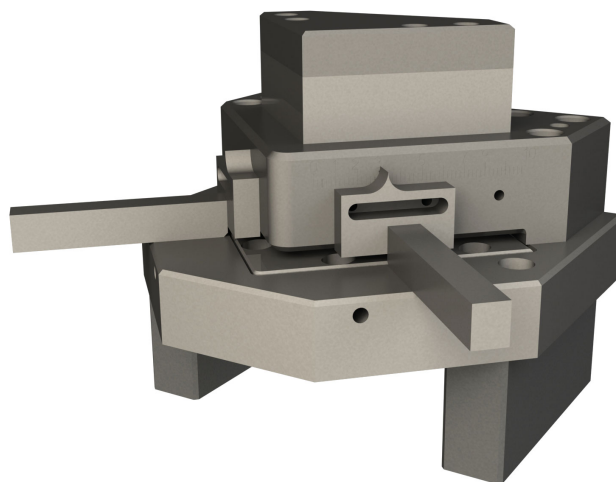

Děrovací nástroj pro vrubování

Objednací číslo:
3889111

33 490 Kč bez DPH
40 523 Kč s DPH

metalkraft®

Bow prospěšnosti

Předprodejní kontrola
Každý stroj prochází kompletní kontrolou, při které je uveden do chodu, správně seřízen a proměřen.