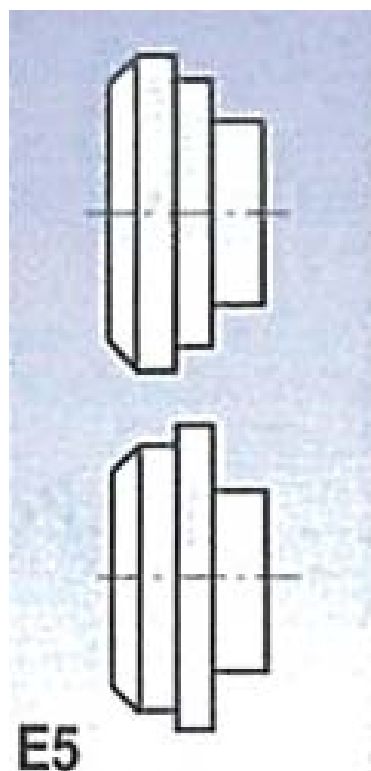

Rolny typ E5 (pro SBM 140-12 a 140-12 E)

Objednací číslo:
3880135

2 590 Kč bez DPH
3 134 Kč s DPH

Cena bez DPH/pár

metalkraft®

Bow prospěšnosti

Předprodejní kontrola

Každý stroj prochází kompletní kontrolou, při které je uveden do chodu, správně seřízen a proměřen.