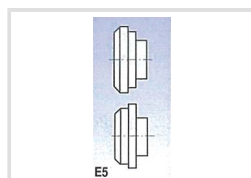

Rolny typ E5 (pro SBM 140-12 a 140-12 E)

Objednací číslo:
3880135

2 590 Kč bez DPH
3 134 Kč s DPH

Cena bez DPH/pár

metalkraft®

Bow prospěšnosti

Předprodejní kontrola

Každý stroj prochází kompletní kontrolou, při které je uveden do chodu, správně seřízen a proměřen.