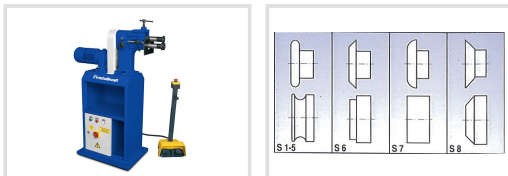

SBM 140-12 E

Objednací číslo:
3814003

69 990 Kč bez DPH
84 688 Kč s DPH

- Masivní litinová konstrukce
- Snadno přemístitelná
- Nožní ovládání
- Posuvný spodní válec
- Hřídele z kvalitní oceli
- Sada 8 roln součástí dodávky
- S robustním podstavcem
- Silný motor 400 V s automatickou brzdou

Rozsah dodávky

- Rolny S1-5 (pět velikostí pro Ø 4, 6, 7, 9 a 10 mm)
- Rolny S6
- Rolny S7
- Rolny S8

Bow prospěšnosti

Předprodejní kontrola

Každý stroj prochází kompletní kontrolou, při které je uveden do chodu, správně seřízen a proměřen.

Technická data	
Délka hřídelí	140 mm
Vyložení hřídelí	100 mm
Průměr kladek	62 mm
Max. tloušťka plechu (400 N/mm ²)	1,2 mm
Otáčky	32 ot/min
Příkon	750 W
Elektrické připojení	400 V
Rozměry (š × v × h)	900 × 1350 × 450 mm
Hmotnost	110 kg