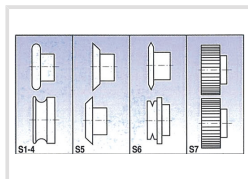

SBM 110-08

Objednací číslo:
3814001

18 490 Kč bez DPH
22 373 Kč s DPH

metalkraft

- Masivní litinová konstrukce
- Lehce přenosná
- Hřídele z kvalitní oceli
- Posuvný spodní válec

Rozsah dodávky

- Rolny S1-4 (čtyři velikosti pro $\varnothing$ 3, 6, 8 a 10 mm)
- Rolny S5
- Rolny S6
- Rolny S7

Bow prospěšnosti

Předprodejní kontrola
Každý stroj prochází kompletní kontrolou, při které je uveden do chodu, správně seřízen a proměřen.

Autorizovaný servis strojů
Poskytujeme záruční i pozáruční servis.

Záruka 2 roky
Neděláme rozdíly - platí pro fyzické i právnické osoby.

Předváděcí centrum Olomouc
Více než 150 vystavených strojů a zařízení na jednom místě.