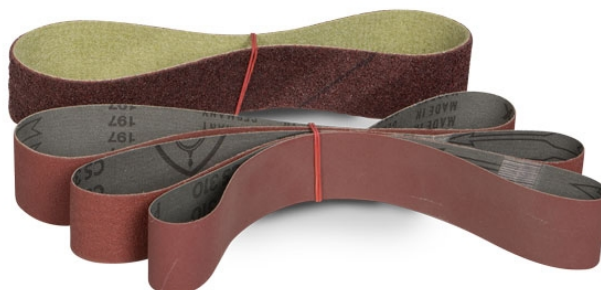

# Brusný pás 760 x 40, K120, zirkonkorund

Objednací číslo:  
3726883

**55 Kč bez DPH**  
67 Kč s DPH

Brusný pás určený pro brusku na  
trubky RSM 760.

## Bow prospěšnosti