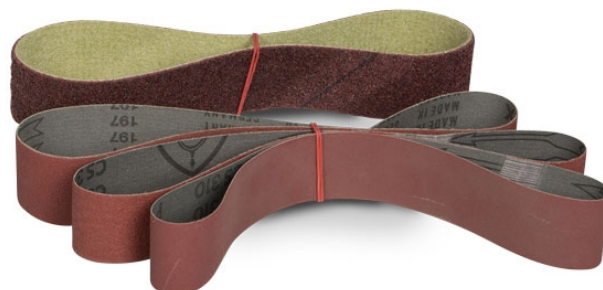

# Brusný pás 760 x 40, K80, zirkonkorund

Objednací číslo:  
3726882

**55 Kč bez DPH**  
67 Kč s DPH

Brusný pás určený pro brusku na  
trubky RSM 760.

## Bow prospěšnosti