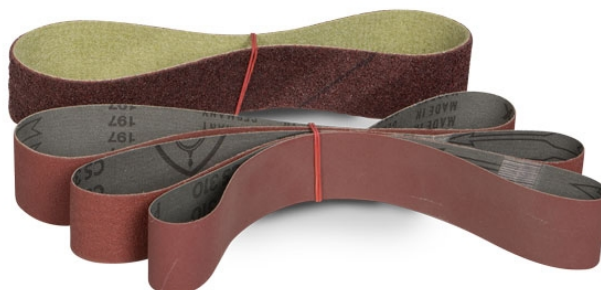

Brusný pás 760 x 40, K60, zirkonkorund

Objednací číslo:
3726881

55 Kč bez DPH
67 Kč s DPH

Brusný pás určený pro brusku na
trubky RSM 760.

Bow prospěšnosti

Předprodejní kontrola

Každý stroj prochází kompletní kontrolou, při které je uveden do chodu, správně seřízen a proměřen.