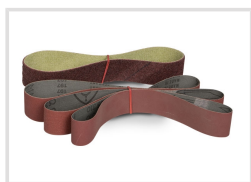

Brusný pás 760 x 40, K60, zirkonkorund

Objednací číslo:
3726881

55 Kč bez DPH
67 Kč s DPH

Brusný pás určený pro brusku na
trubky RSM 760.

Bow prospěšnosti

Předprodejní kontrola

Každý stroj prochází kompletní kontrolou, při které je uveden do chodu, správně seřízen a proměřen.