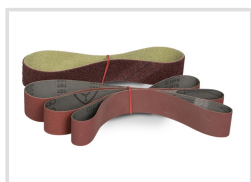

Brusný pás 760 x 40, K40, zirkonkorund

Objednací číslo:
3726880

55 Kč bez DPH
67 Kč s DPH

Brusný pás určený pro brusku na
trubky RSM 760.

Bow prospěšnosti

Předprodejní kontrola

Každý stroj prochází kompletní kontrolou, při které je uveden do chodu, správně seřízen a proměřen.