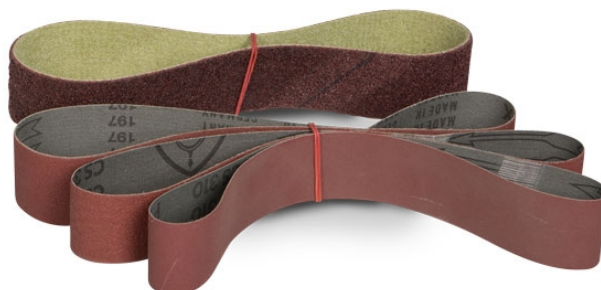

Brusný pás 760 x 40, K40, zirkonkorund

Objednací číslo:
3726880

55 Kč bez DPH
67 Kč s DPH

Brusný pás určený pro brusku na
trubky RSM 760.

Bow prospěšnosti

Předprodejní kontrola

Každý stroj prochází kompletní kontrolou, při které je uveden do chodu, správně seřízen a proměřen.