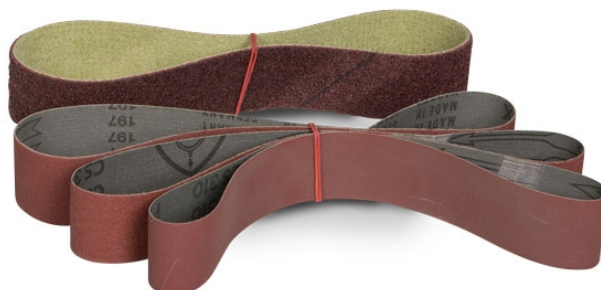

Brusný pás 760 x 40, K240, roundo

Objednací číslo:
3726867

299 Kč bez DPH
362 Kč s DPH

Brusný pás určený pro brusku na
trubky RSM 760.

Bow prospěšnosti

Předprodejní kontrola

Každý stroj prochází kompletní kontrolou, při které je uveden do chodu, správně seřízen a proměřen.