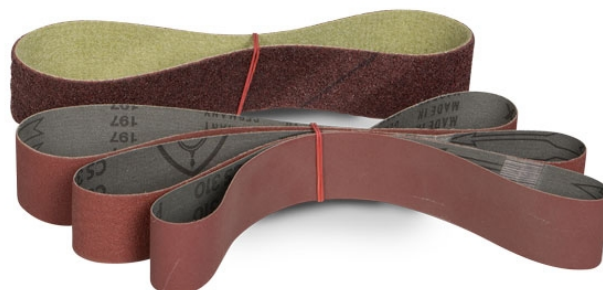

# Brusný pás 760 x 40, K120, roundo

Objednací číslo:  
3726866

**299 Kč bez DPH**  
362 Kč s DPH

Brusný pás určený pro brusku na  
trubky RSM 760.

## Bow prospěšnosti