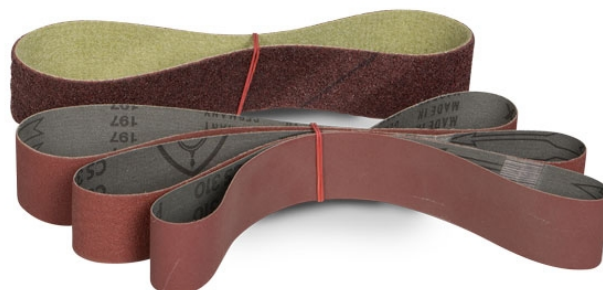

# Brusný pás 760 x 40, K80, roundo

Objednací číslo:  
3726865

**319 Kč bez DPH**  
386 Kč s DPH

Brusný pás určený pro brusku na  
trubky RSM 760.

## Bow prospěšnosti