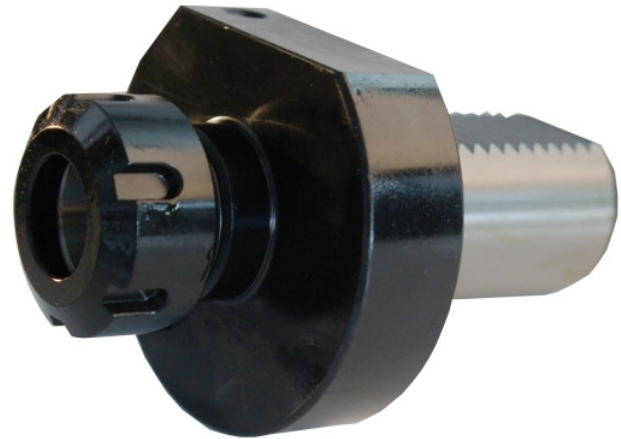

Kleštinový upínač ER 25 (VDI 30)

Objednací číslo:
3536237

4 390 Kč bez DPH
5 312 Kč s DPH

OPTIMUM[®]
MASCHINEN - GERMANY

Bow prospěšnosti

Předprodejní kontrola

Každý stroj prochází kompletní kontrolou, při které je uveden do chodu, správně seřízen a proměřen.