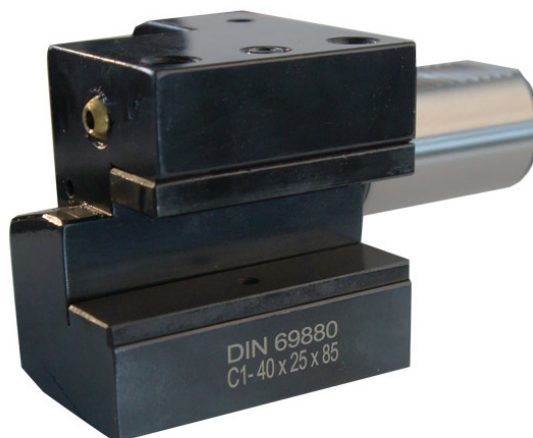

# Nožový držák pro čtyřhranné nože s podélným upnutím

Objednací číslo:  
3536233

**3 890 Kč bez DPH**  
4 707 Kč s DPH

**OPTIMUM**<sup>®</sup>  
MASCHINEN - GERMANY

- Provedení: pravý
- Velká, nastavitelná tryska s hrotem