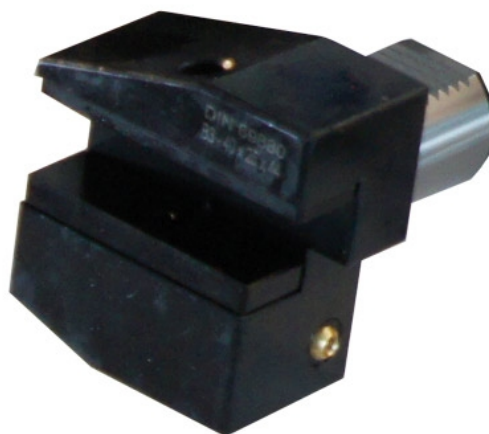

Nožový držák pro čtyřhranné nože s příčným upnutím DIN 69880

Objednací číslo:
3536232

2 790 Kč bez DPH
3 376 Kč s DPH

Nožový držák pro práce nad hlavou.

OPTIMUM[®]
MASCHINEN - GERMANY

- Provedení: pravý, krátký
- DIN 69880
- Velká, nastavitelná tryska s hrotem