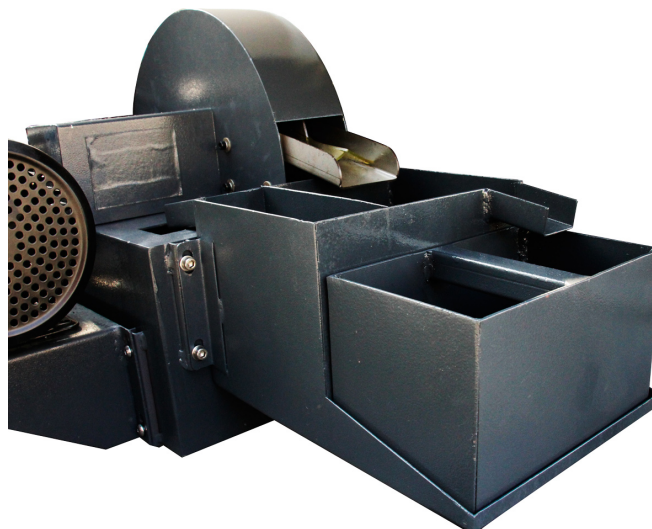

Separátor oleje

Objednací číslo:
351434003

10 990 Kč bez DPH
13 298 Kč s DPH

OPTIMUM[®]
MASCHINEN - GERMANY

Bow prospěšnosti

Předprodejní kontrola

Každý stroj prochází kompletní kontrolou, při které je uveden do chodu, správně seřízen a proměřen.