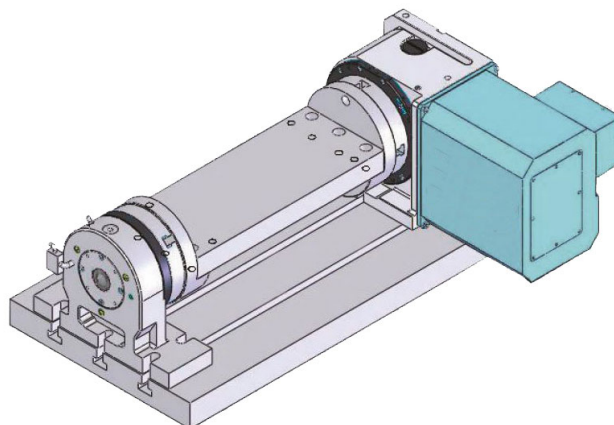

Naklápěcí stůl

OPTIMUM[®]
MASCHINEN - GERMANY

Objednací číslo:
350108504

Cena na dotaz

Volitelné vybavení - musí být
objednáno se strojem. Nelze
instalovat dodatečně.

- Velikost 160 x 85 mm
- S podpěrou
- Umožňuje vícestranné zpracování s vícenásobným upnutím