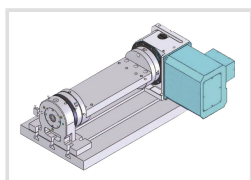

Naklápěcí stůl

OPTIMUM[®]
MASCHINEN - GERMANY

Objednací číslo:
350108504

Cena na dotaz

Volitelné vybavení - musí být
objednáno se strojem. Nelze
instalovat dodatečně.

- Velikost 160 x 85 mm
- S podpěrou
- Umožňuje vícestranné zpracování s vícenásobným upnutím