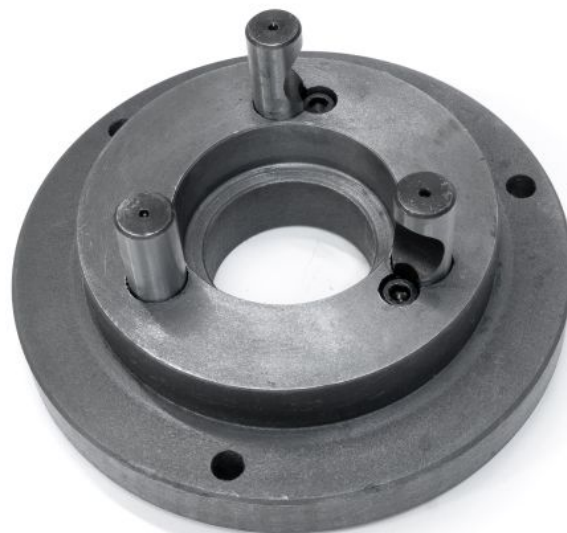

# Příruba Ø 250 mm Camlock 6

Objednací číslo:  
3444013

**3 790 Kč bez DPH**  
4 586 Kč s DPH

**OPTIMUM**<sup>®</sup>  
MASCHINEN - GERMANY