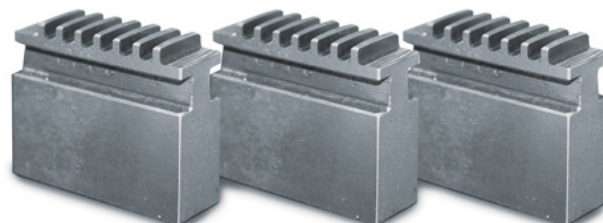

Měkké čelisti pro 3-čelistové sklíčidlo Ø 125 mm

Objednací číslo:
3442906

1 849 Kč bez DPH
2 237 Kč s DPH

OPTIMUM[®]
MASCHINEN - GERMANY

Bow prospěšnosti

Předprodejní kontrola

Každý stroj prochází kompletní kontrolou, při které je uveden do chodu, správně seřízen a proměřen.