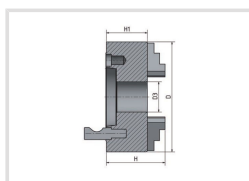

4-čelistové sklíčidlo s nezávisle stavitelnými čelistmi \varnothing 250 mm Camlock 6

OPTIMUM[®]
MASCHINEN - GERMANY

Objednací číslo:
3442884

8 090 Kč bez DPH
9 789 Kč s DPH

- Vyrobené z litiny
- Upínání ke stroji pomocí Camlock
- S utahovacím klíčem
- Vysoká přesnost - házivost $< 0,05$ mm