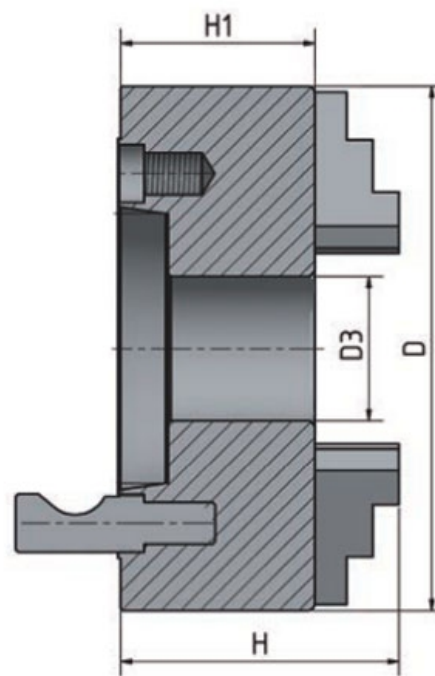

4-čelistové sklíčidlo s nezávisle stavitelnými čelistmi \varnothing 250 mm Camlock 6

OPTIMUM[®]
MASCHINEN - GERMANY

Objednací číslo:
3442884

8 090 Kč bez DPH
9 789 Kč s DPH

- Vyrobené z litiny
- Upínání ke stroji pomocí Camlock
- S utahovacím klíčem
- Vysoká přesnost - házivost $< 0,05$ mm

Rozsah dodávky

- Sklíčidlo
- Vnitřní čelisti
- Vnější čelisti
- Upínací šroub
- Utahovací klíč

Bow prospěšnosti

Předprodejní kontrola

Každý stroj prochází kompletní kontrolou, při které je uveden do chodu, správně seřízen a proměřen.