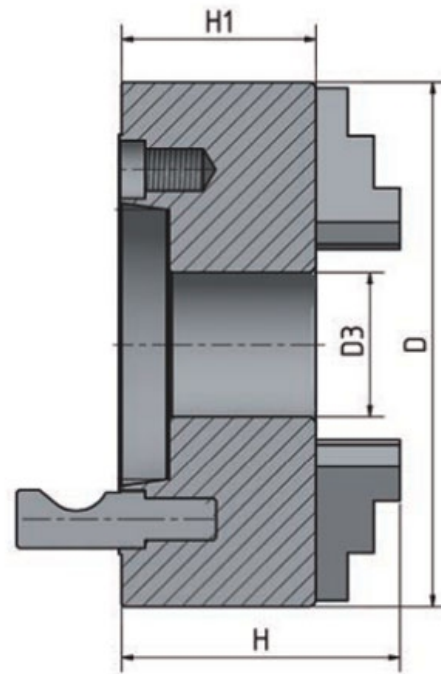

# 4-čelistové sklíčidlo s nezávisle stavitelnými čelistmi $\varnothing$ 200 mm Camlock 4

**OPTIMUM**<sup>®</sup>  
MASCHINEN - GERMANY

Objednací číslo:  
3442879

**5 390 Kč bez DPH**  
6 522 Kč s DPH

- Vyrobené z litiny
- Upínání ke stroji pomocí Camlock
- S utahovacím klíčem
- Vysoká přesnost - házivost < 0,05 mm