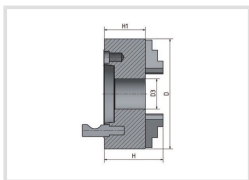

# 4-čelistové sklíčidlo s nezávisle stavitelnými čelistmi $\varnothing$ 200 mm Camlock 4

**OPTIMUM**<sup>®</sup>  
MASCHINEN - GERMANY

Objednací číslo:  
3442879

**5 390 Kč bez DPH**  
6 522 Kč s DPH

- Vyrobené z litiny
- Upínání ke stroji pomocí Camlock
- S utahovacím klíčem
- Vysoká přesnost - házivost < 0,05 mm