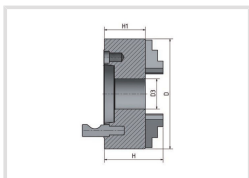

# 4-čelistové sklíčidlo s centrickým upínáním $\varnothing$ 250 mm Camlock 6

**OPTIMUM**<sup>®</sup>  
MASCHINEN - GERMANY

Objednací číslo:  
3442852

**11 190 Kč bez DPH**  
13 540 Kč s DPH

- Vyrobené z litiny
- Upínání ke stroji pomocí Camlock
- S utahovacím klíčem
- Vysoká přesnost - házivost < 0,05 mm