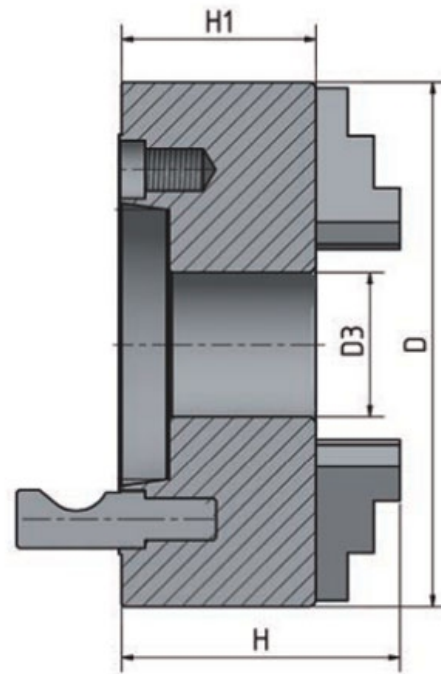

# 4-čelistové sklíčidlo s centrickým upínáním $\varnothing$ 250 mm Camlock 6

**OPTIMUM**<sup>®</sup>  
MASCHINEN - GERMANY

Objednací číslo:  
3442852

**11 190 Kč bez DPH**  
13 540 Kč s DPH

- Vyrobené z litiny
- Upínání ke stroji pomocí Camlock
- S utahovacím klíčem
- Vysoká přesnost - házivost < 0,05 mm