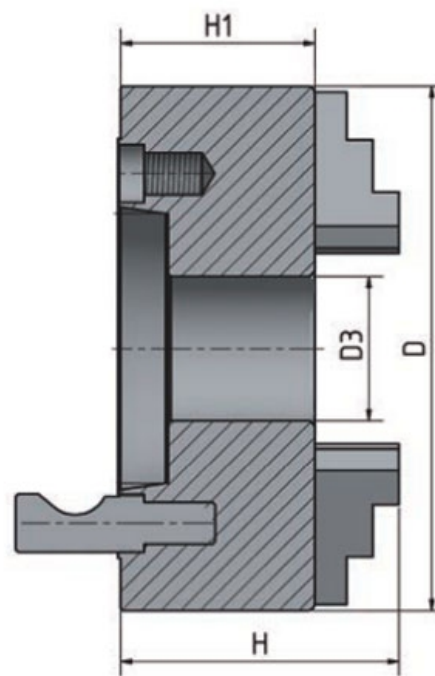

# 4-čelistové sklíčidlo s centrickým upínáním $\varnothing$ 200 mm Camlock 6

**OPTIMUM**<sup>®</sup>  
MASCHINEN - GERMANY

Objednací číslo:  
3442846

**10 590 Kč bez DPH**  
12 814 Kč s DPH

- Vyrobené z litiny
- Upínání ke stroji pomocí Camlock
- S utahovacím klíčem
- Vysoká přesnost - házivost < 0,05 mm