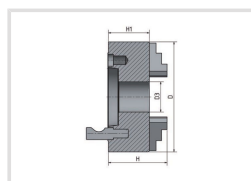

# 4-čelistové sklíčidlo s centrickým upínáním $\varnothing$ 200 mm Camlock 6

**OPTIMUM**<sup>®</sup>  
MASCHINEN - GERMANY

Objednací číslo:  
3442846

**10 590 Kč bez DPH**  
12 814 Kč s DPH

- Vyrobené z litiny
- Upínání ke stroji pomocí Camlock
- S utahovacím klíčem
- Vysoká přesnost - házivost < 0,05 mm