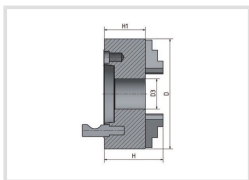

4-čelistové sklíčidlo s centrickým upínáním \varnothing 200 mm Camlock 5

OPTIMUM[®]
MASCHINEN - GERMANY

Objednací číslo:
3442845

7 990 Kč bez DPH
9 668 Kč s DPH

- Vyrobené z litiny
- Upínání ke stroji pomocí Camlock
- S utahovacím klíčem
- Vysoká přesnost - házivost < 0,05 mm