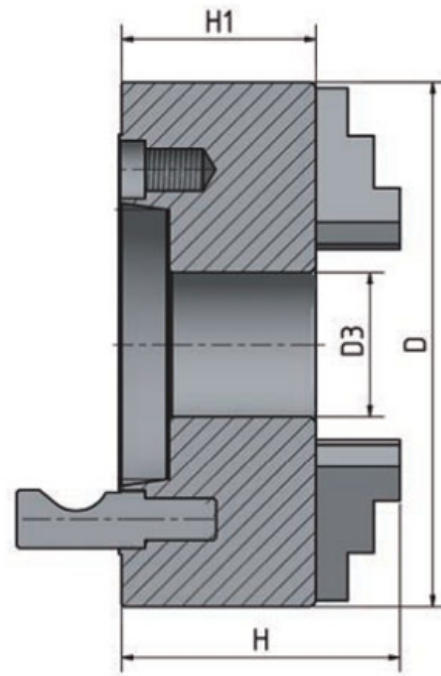

4-čelistové sklíčidlo s centrickým upínáním \varnothing 200 mm Camlock 5

OPTIMUM[®]
MASCHINEN - GERMANY

Objednací číslo:
3442845

7 990 Kč bez DPH
9 668 Kč s DPH

- Vyrobené z litiny
- Upínání ke stroji pomocí Camlock
- S utahovacím klíčem
- Vysoká přesnost - házivost < 0,05 mm