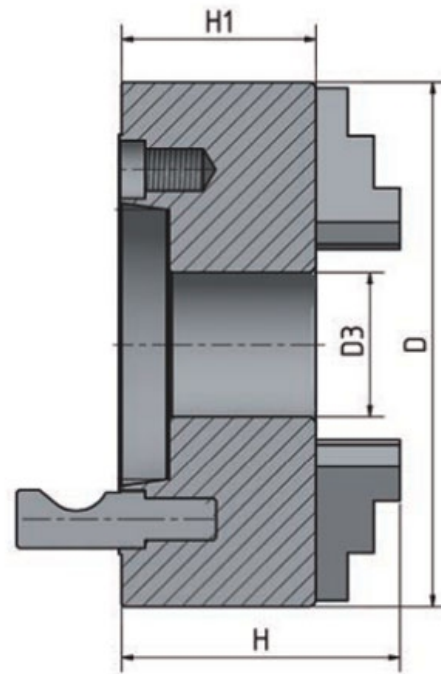

4-čelistové sklíčidlo s centrickým upínáním \varnothing 200 mm Camlock 4

OPTIMUM[®]
MASCHINEN - GERMANY

Objednací číslo:
3442843

7 990 Kč bez DPH
9 668 Kč s DPH

- Vyrobené z litiny
- Upínání ke stroji pomocí Camlock
- S utahovacím klíčem
- Vysoká přesnost - házivost < 0,05 mm