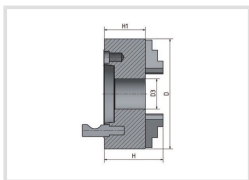

4-čelistové sklíčidlo s centrickým upínáním \varnothing 200 mm Camlock 4

OPTIMUM[®]
MASCHINEN - GERMANY

Objednací číslo:
3442843

7 990 Kč bez DPH
9 668 Kč s DPH

- Vyrobené z litiny
- Upínání ke stroji pomocí Camlock
- S utahovacím klíčem
- Vysoká přesnost - házivost < 0,05 mm