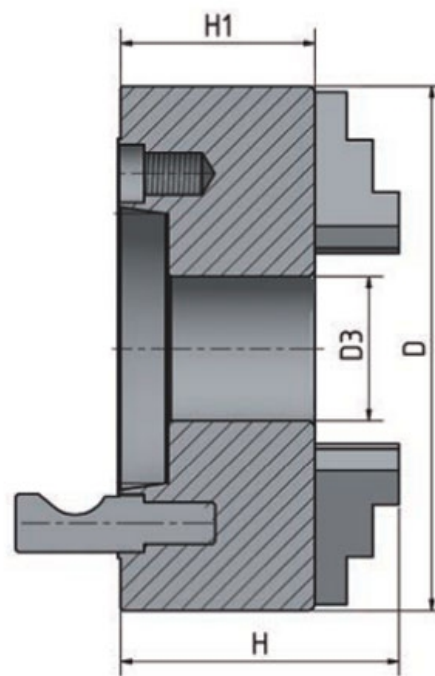

3-čelistové sklíčidlo s centrickým upínáním $\varnothing 315$ mm Camlock 8

OPTIMUM[®]
MASCHINEN - GERMANY

Objednací číslo:
3442768

18 490 Kč bez DPH
22 373 Kč s DPH

- Vyrobené z litiny
- Upínání ke stroji pomocí Camlock
- S utahovacím klíčem
- Vysoká přesnost - házivost < 0,05 mm

Rozsah dodávky

- Sklíčidlo
- Vnitřní čelisti
- Vnější čelisti
- Upínací šroub
- Utahovací klíč

Bow prospěšnosti

Předprodejní kontrola

Každý stroj prochází kompletní kontrolou, při které je uveden do chodu, správně seřízen a proměřen.