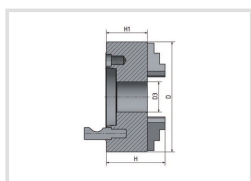

3-čelistové sklíčidlo s centrickým upínáním $\varnothing 315$ mm Camlock 8

OPTIMUM[®]
MASCHINEN - GERMANY

Objednací číslo:
3442768

18 490 Kč bez DPH
22 373 Kč s DPH

- Vyrobené z litiny
- Upínání ke stroji pomocí Camlock
- S utahovacím klíčem
- Vysoká přesnost - házivost < 0,05 mm