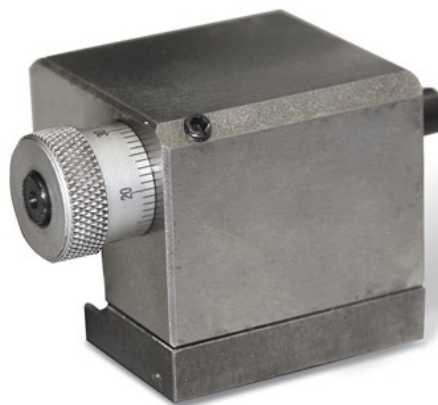

## Doraz pro TH 3610

Objednací číslo:  
3441523

**829 Kč bez DPH**  
1 003 Kč s DPH

Doraz s jemným nastavením pro  
soustruh TH 3610 a TH 4010.

**OPTIMUM**<sup>®</sup>  
MASCHINEN - GERMANY