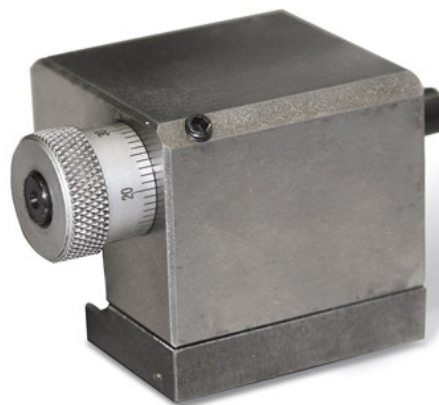

Doraz pro TH 3309

Objednací číslo:
3441522

829 Kč bez DPH
1 003 Kč s DPH

Doraz s jemným nastavením pro
soustruh TH 3309.

OPTIMUM[®]
MASCHINEN - GERMANY

Bow prospěšnosti

Předprodejní kontrola

Každý stroj prochází kompletní kontrolou, při které je uveden do chodu, správně seřízen a proměřen.