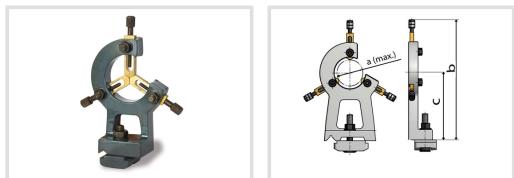

Pevná luneta pro soustruh TU 3008

OPTIMUM[®]
MASCHINEN - GERMANY

Objednací číslo:
3441461

1 990 Kč bez DPH
2 408 Kč s DPH

Bow prospěšnosti

Předprodejní kontrola

Každý stroj prochází kompletní kontrolou, při které je uveden do chodu, správně seřízen a proměřen.