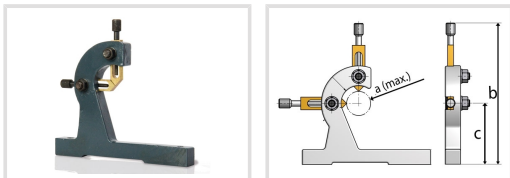

Pohyblivá luneta pro soustruh TU 3008

Objednací číslo:
3441460

1 969 Kč bez DPH
2 382 Kč s DPH

OPTIMUM[®]
MASCHINEN - GERMANY

Bow prospěšnosti

Předprodejní kontrola

Každý stroj prochází kompletní kontrolou, při které je uveden do chodu, správně seřízen a proměřen.