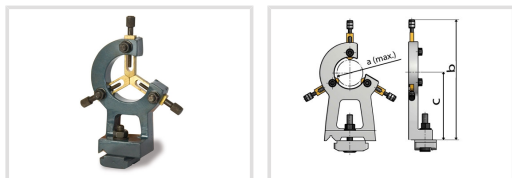

Pevná luneta pro soustruh TU 2807

OPTIMUM[®]
MASCHINEN - GERMANY

Objednací číslo:
3441415

1 999 Kč bez DPH
2 419 Kč s DPH

Bow prospěšnosti

Předprodejní kontrola

Každý stroj prochází kompletní kontrolou, při které je uveden do chodu, správně seřízen a proměřen.