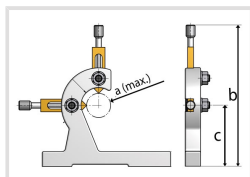

Pohyblivá luneta pro soustruh TU 2807

Objednací číslo:
3441410

1 849 Kč bez DPH
2 237 Kč s DPH

OPTIMUM[®]
MASCHINEN - GERMANY

Bow prospěšnosti

Předprodejní kontrola

Každý stroj prochází kompletní kontrolou, při které je uveden do chodu, správně seřízen a proměřen.