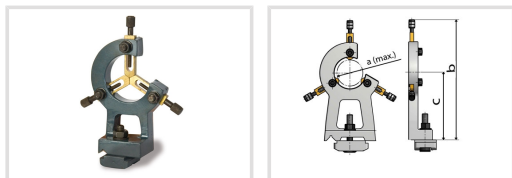

Pevná luneta pro TU 2506 / TU 2404 / TU2406

Objednací číslo:
3441315

1 589 Kč bez DPH
1 923 Kč s DPH

OPTIMUM[®]
MASCHINEN - GERMANY

Bow prospěšnosti

Předprodejní kontrola

Každý stroj prochází kompletní kontrolou, při které je uveden do chodu, správně seřízen a proměřen.