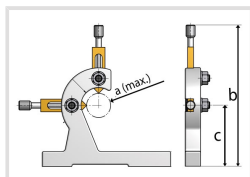

Pohyblivá luneta pro soustruh TU 2506 / TU 2404 / TU2406

Objednací číslo:
3441310

1 549 Kč bez DPH
1 874 Kč s DPH

OPTIMUM[®]
MASCHINEN - GERMANY

Bow prospěšnosti

Předprodejní kontrola

Každý stroj prochází kompletní kontrolou, při které je uveden do chodu, správně seřízen a proměřen.