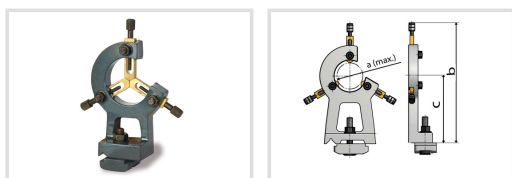

Pevná luneta pro soustruh TU 2304 / TU 2304 V

OPTIMUM[®]
MASCHINEN - GERMANY

Objednací číslo:
3440361

1 429 Kč bez DPH
1 729 Kč s DPH

Bow prospěšnosti

Předprodejní kontrola

Každý stroj prochází kompletní kontrolou, při které je uveden do chodu, správně seřízen a proměřen.