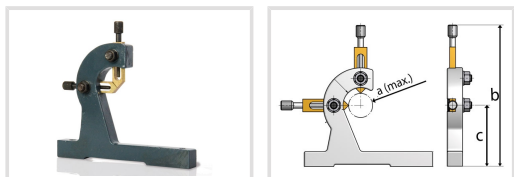

Pohyblivá luneta pro soustruh TU 2304 / TU 2304 V

Objednací číslo:
3440360

1 169 Kč bez DPH
1 414 Kč s DPH

OPTIMUM[®]
MASCHINEN - GERMANY

Bow prospěšnosti

Předprodejní kontrola

Každý stroj prochází kompletní kontrolou, při které je uveden do chodu, správně seřízen a proměřen.