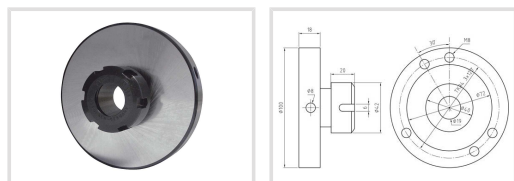

# Upínací pouzdro ER 25 (pro TU 2004V)

Objednací číslo:  
3440305

**1 829 Kč bez DPH**  
2 213 Kč s DPH

S uchycením krátkým kuželem.

**OPTIMUM**<sup>®</sup>  
MASCHINEN - GERMANY