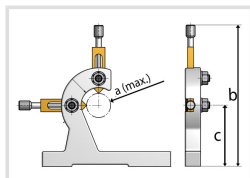

Pohyblivá luneta pro soustruh TU 2004 V

Objednací číslo:
3440230

1 019 Kč bez DPH
1 233 Kč s DPH

OPTIMUM[®]
MASCHINEN - GERMANY

Bow prospěšnosti

Předprodejní kontrola

Každý stroj prochází kompletní kontrolou, při které je uveden do chodu, správně seřízen a proměřen.