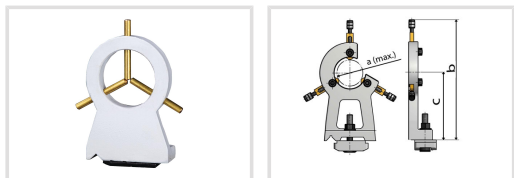

Pevná luneta pro soustruh TU 1503 V

Objednací číslo:
3440211

669 Kč bez DPH
809 Kč s DPH

OPTIMUM[®]
MASCHINEN - GERMANY

Bow prospěšnosti

Předprodejní kontrola
Každý stroj prochází kompletní kontrolou, při které je uveden do chodu, správně seřízen a proměřen.