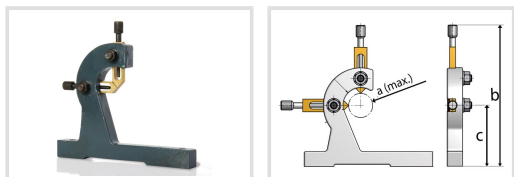

Pohyblivá luneta pro soustruh TU 1503 V

Objednací číslo:
3440210

549 Kč bez DPH
664 Kč s DPH

OPTIMUM[®]
MASCHINEN - GERMANY

Bow prospěšnosti

Předprodejní kontrola

Každý stroj prochází kompletní kontrolou, při které je uveden do chodu, správně seřízen a proměřen.