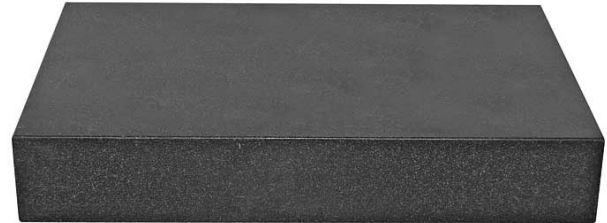

# Měřicí a zkušební deska

**OPTIMUM**<sup>®</sup>  
MASCHINEN - GERMANY

Objednací číslo:  
3385060

**8 390 Kč bez DPH**  
10 152 Kč s DPH

Teplotně a dynamicky stabilní,  
nekorodující žulová deska (dle DIN  
876/0).

- Pevnost v tlaku 250 – 260 N/mm<sup>2</sup>