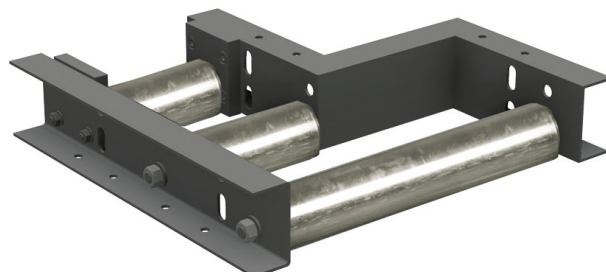

Prodloužení válečkové tratě MSR 1

OPTIMUM[®]
MASCHINEN - GERMANY

Objednací číslo:
3357006

3 990 Kč bez DPH
4 828 Kč s DPH

Bow prospěšnosti

Předprodejní kontrola

Každý stroj prochází kompletní kontrolou, při které je uveden do chodu, správně seřízen a proměřen.