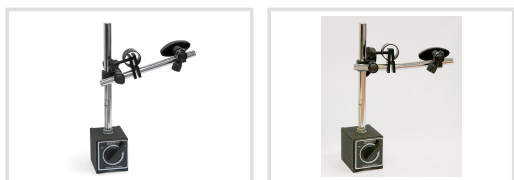

Přesný magnetický měřicí stojan

Objednací číslo:
3356650

669 Kč bez DPH
809 Kč s DPH

Jemně nastavitelný, s otvorem pro
měřicí hodinky.

OPTIMUM[®]
MASCHINEN - GERMANY

- Sloupek $\varnothing 12 \times 181$ mm
- Rameno $\varnothing 10 \times 150$ mm
- Magnetická základna $50 \times 62 \times 55$ mm