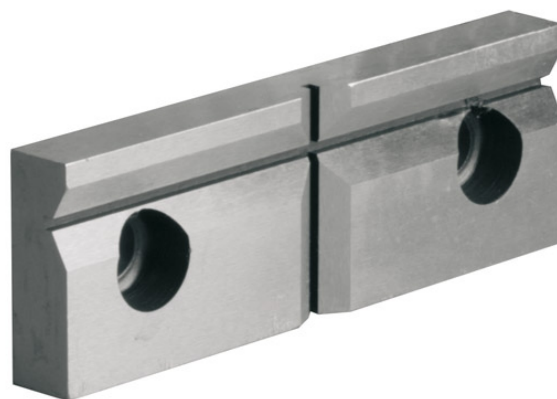

Prismatická čelist pro DAS 100

OPTIMUM[®]
MASCHINEN - GERMANY

Objednací číslo:
3355502

1 469 Kč bez DPH
1 777 Kč s DPH

Bow prospěšnosti

Předprodejní kontrola

Každý stroj prochází kompletní kontrolou, při které je uveden do chodu, správně seřízen a proměřen.