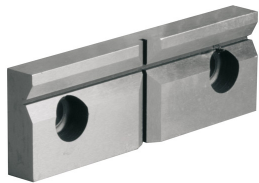

Doporučené příslušenství

OPTIMUM
MASCHINEN · GERMANY

Prismatická čelist pro DAS 100

Objednací číslo	3355502
Cena bez DPH	1 469 Kč
Cena s DPH	1 777 Kč