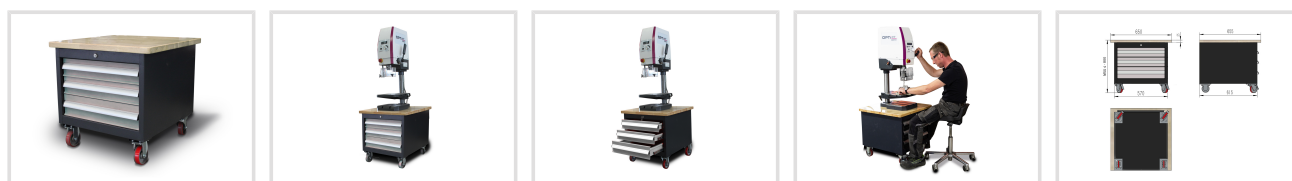

Univerzální pojízdný podstavec MSU 4

OPTIMUM[®]
MASCHINEN - GERMANY

Objednací číslo:
3352991

16 390 Kč bez DPH
19 832 Kč s DPH

Univerzální pojízdný podstavec /
montážní stůl se třemi
uzamykatelnými zásuvkami.

- Tři plně výsuvné, uzamykatelné zásuvky s kuličkovými ložisky, koncové zarážky zabraňují náhodnému otevření při manévrování nebo přepravě
- Stabilní provedení, nosnost 500 kg
- Stůl je uzamykatelný
- Vnitřní výška zásuvek – 100 mm / 100 mm / 200 mm

Záruka 2 roky

Neděláme rozdíly - platí pro fyzické i právnické osoby.

Předváděcí centrum Olomouc

Více než 150 vystavených strojů a zařízení na jednom místě.

Technická data	
Max. nosnost stolu	500 kg
Max. nosnost zásuvky	45 mm
Rozměry pracovního stolu	650 × 655 mm
Pracovní výška	800 mm
Hmotnost	47 kg