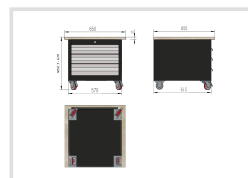

- Tři plně výsuvné, uzamykatelné zásuvky s kuličkovými ložisky, koncové zarážky zabraňují náhodnému otevření při manévrování nebo přepravě
- Stabilní provedení, nosnost 500 kg
- Stůl je uzamykatelný
- Vnitřní výška zásuvek – 100 mm / 100 mm / 200 mm

Záruka 2 roky

Neděláme rozdíly - platí pro fyzické i právnické osoby.

Předváděcí centrum Olomouc

Více než 150 vystavených strojů a zařízení na jednom místě.

Technická data	
Max. nosnost stolu	500 kg
Max. nosnost zásuvky	45 mm
Rozměry pracovního stolu	650 × 655 mm
Pracovní výška	620 mm
Hmotnost	47 kg