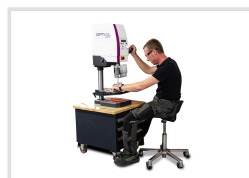

- Tři plně výsuvné, uzamykatelné zásuvky s kuličkovými ložisky, koncové zarážky zabraňují náhodnému otevření při manévrování nebo přepravě
- Stabilní provedení, nosnost 500 kg
- Stůl je uzamykatelný
- Vnitřní výška zásuvek – 100 mm / 100 mm / 200 mm

Záruka 2 roky

Neděláme rozdíly - platí pro fyzické i právnické osoby.

Předváděcí centrum Olomouc

Více než 150 vystavených strojů a zařízení na jednom místě.

Technická data	
Max. nosnost stolu	500 kg
Max. nosnost zásuvky	45 mm
Rozměry pracovního stolu	650 × 655 mm
Pracovní výška	620 mm
Hmotnost	47 kg