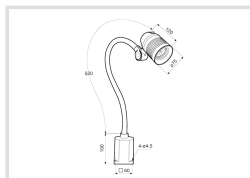

LED pracovní lampa WBL 3

Objednací číslo:
3351062

2 990 Kč bez DPH
3 618 Kč s DPH

Pracovní lampa s vysokou
polohovou stabilitou.

OPTIMUM[®]
MASCHINEN - GERMANY

- Dlouhá životnost LED světla, šetří energii
- Vysoká polohová stabilita
- Magnetická základna
- Ohebné rameno 520 mm
- Hlava s otočným kloubem
- Intenzita osvětlení 390 Lux
- Teplota osvětlení 5600 – 6000 K
- Krytí IP20
- Výkon 3 × 1 W / 230 V